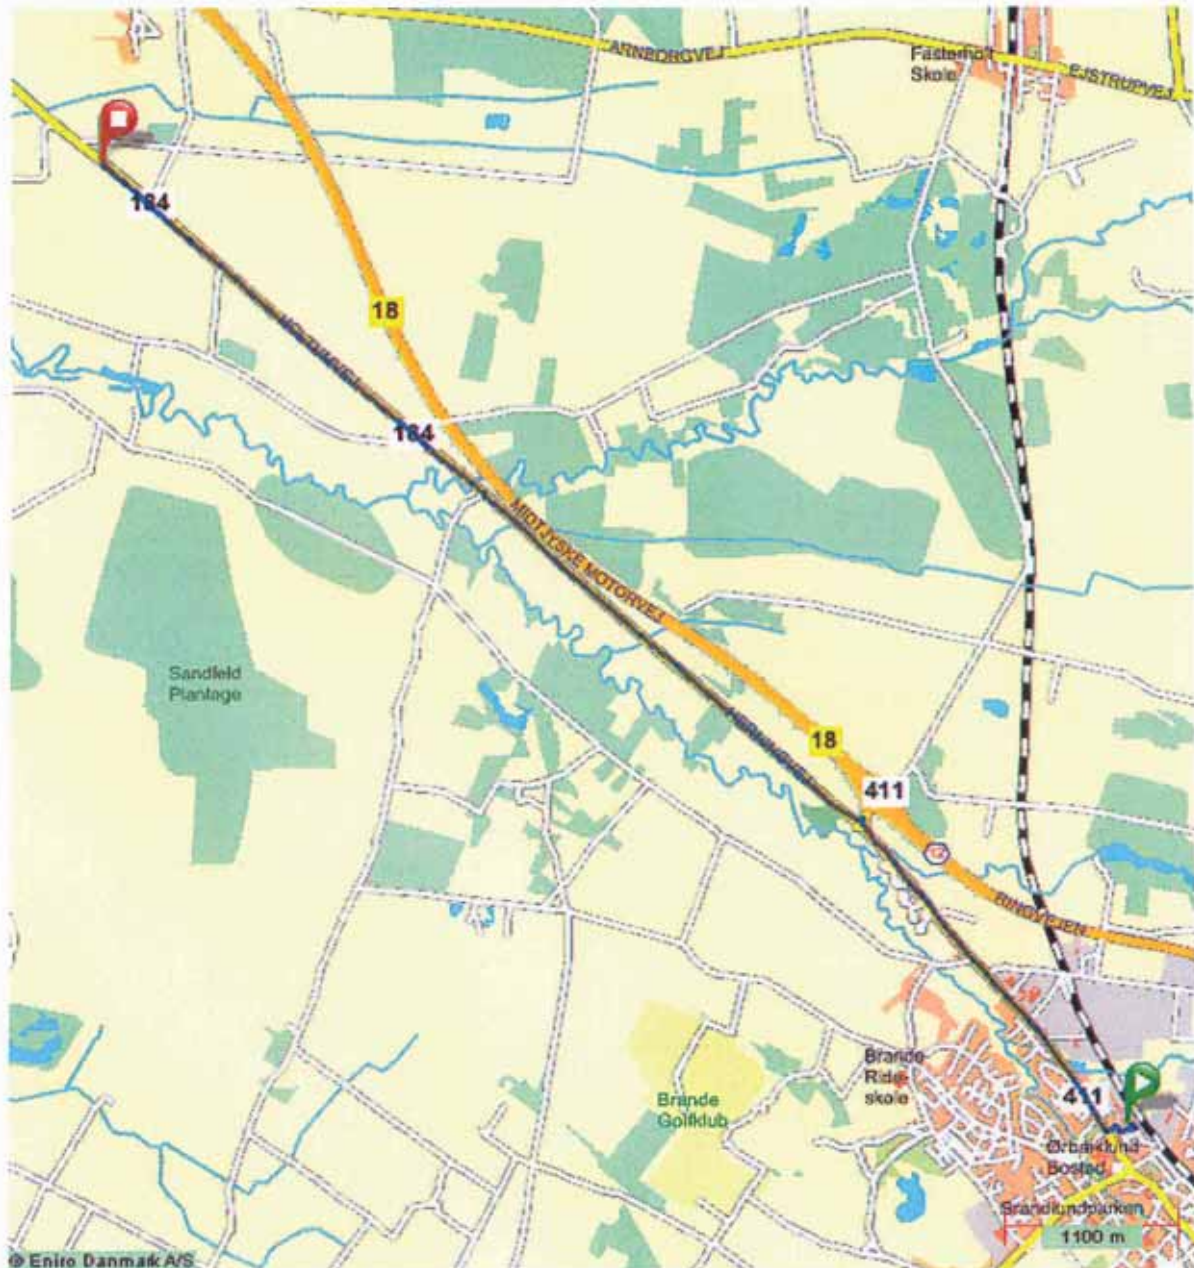

Derivateten

**KMC's derivatfabrik**  
Markedspladsen 7  
7330 Brande

**Fra** Markedspladsen 7 7330  
**Til** Holtumvej 8, 7400 Herning  
**Afstand** 9,1 km, ca 0:9 Timer

- 1 0 Start på **Markedspladsen**
- 2 0,3 Drej til højre ad **Herningvej (411)** og fortsæt **2,5 km**
- 3 2,7 I rundkørslen tag **2. vej ad Herningvej (184)** og fortsæt **6,3 km**