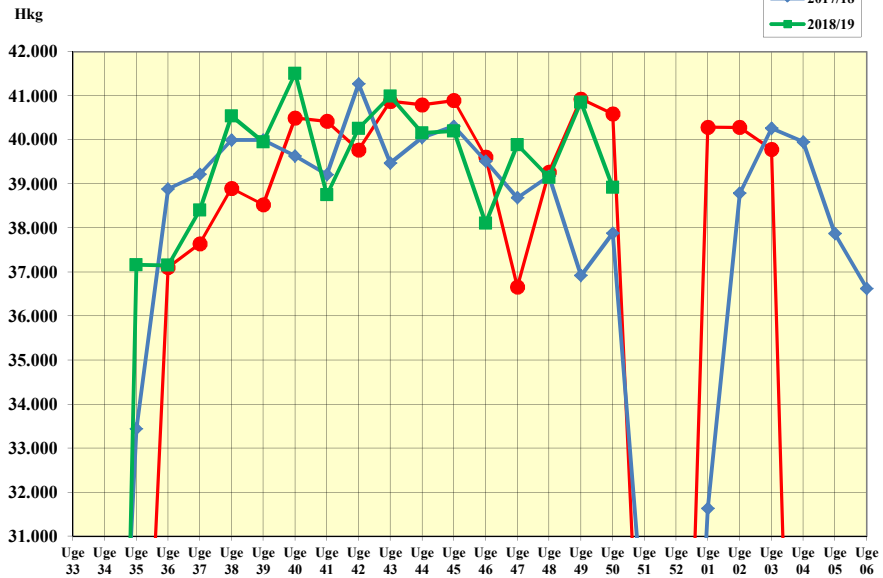

Karup Kartoffelfabrik

17-12-2018

Forbrug af kartofler (hkg renvægt)

Smudsindhold

Forbrug af stivelse (hkg)

Stivelsesindhold