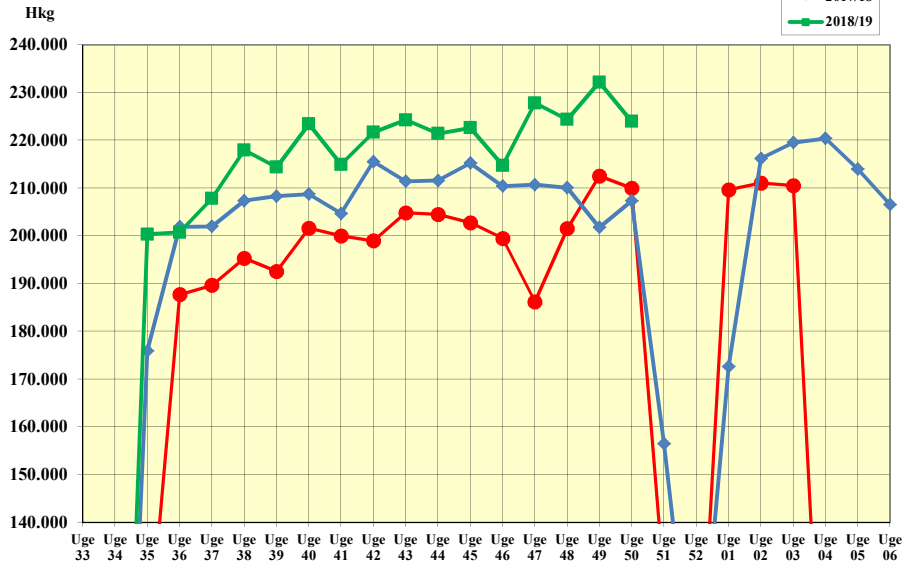

Karup Kartoffelfabrik

17-12-2018

Forbrug af kartofler (hkg renvægt)

Smudsindhold

Forbrug af stivelse (hkg)

Stivelsesindhold