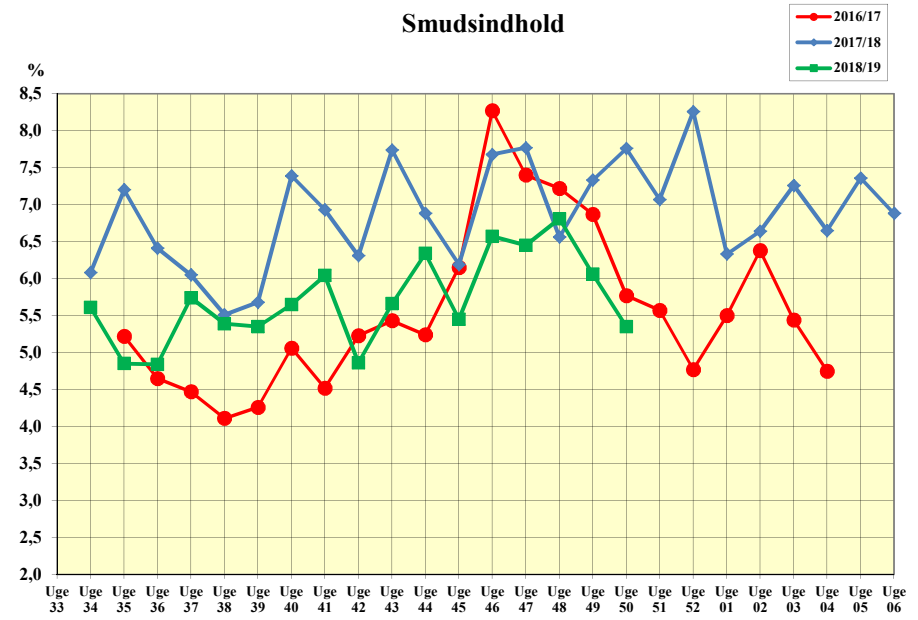

Karup Kartoffelfabrik

17-12-2018

Forbrug af kartofler (hkg renvægt)

Smudsindhold

Forbrug af stivelse (hkg)

Stivelsesindhold