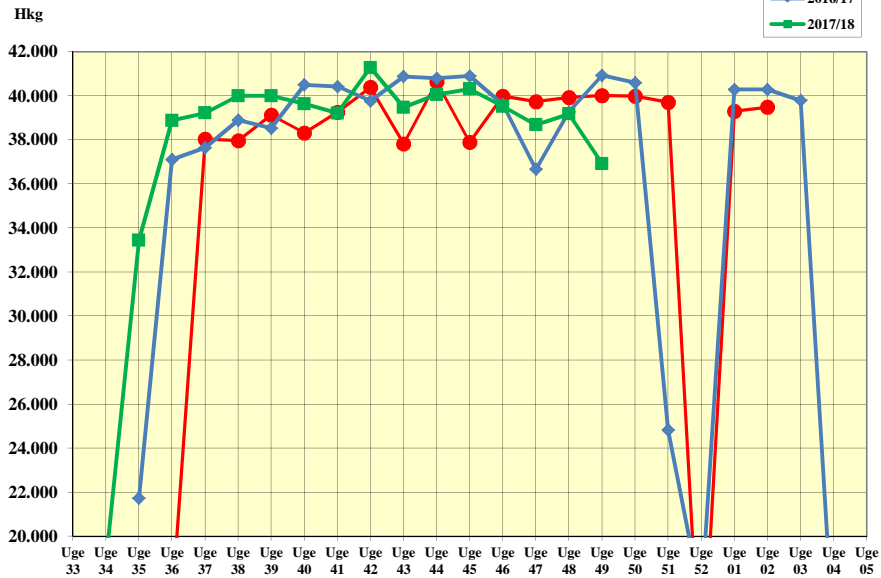

Karup Kartoffelfabrik

11-12-2017

Forbrug af kartofler (hkg renvægt)

Smudsindhold

Forbrug af stivelse (hkg)

Stivelsesindhold