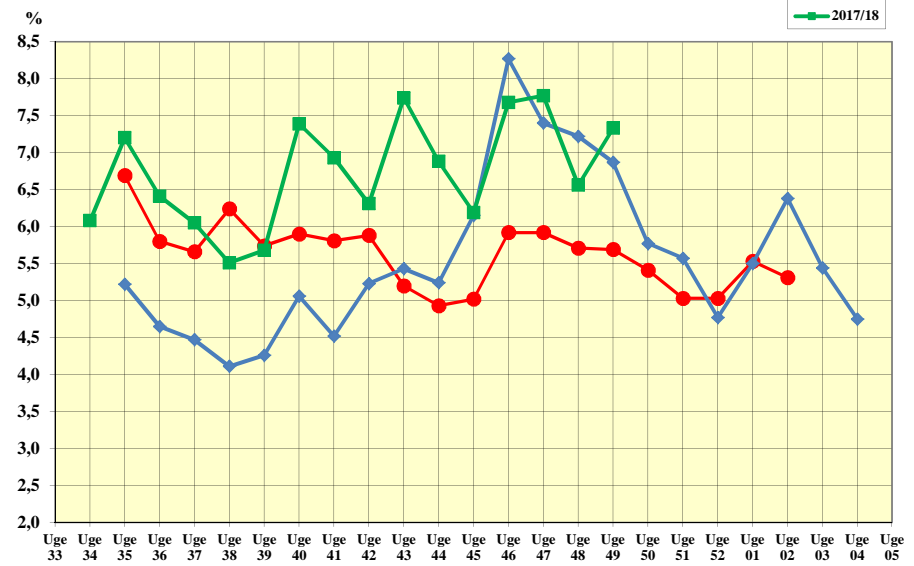

Karup Kartoffelfabrik

11-12-2017

Forbrug af kartofler (hkg renvægt)

Smudsindhold

Forbrug af stivelse (hkg)

Stivelsesindhold