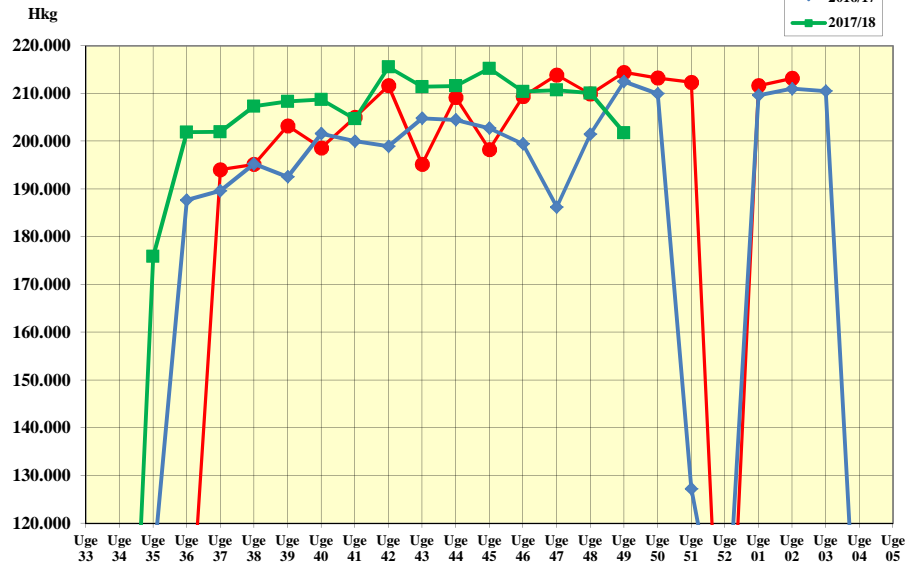

Karup Kartoffelfabrik

11-12-2017

Forbrug af kartofler (hkg renvægt)

Smudsindhold

Forbrug af stivelse (hkg)

Stivelsesindhold