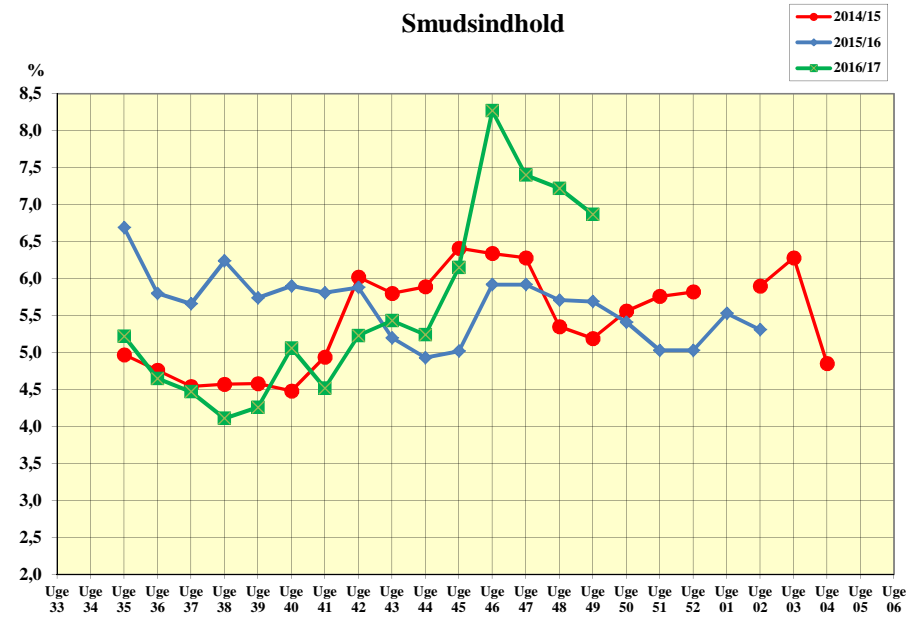

Karup Kartoffelfabrik

12-12-2016

Forbrug af kartofler (hkg renvægt)

Smudsindhold

Forbrug af stivelse (hkg)

Stivelsesindhold