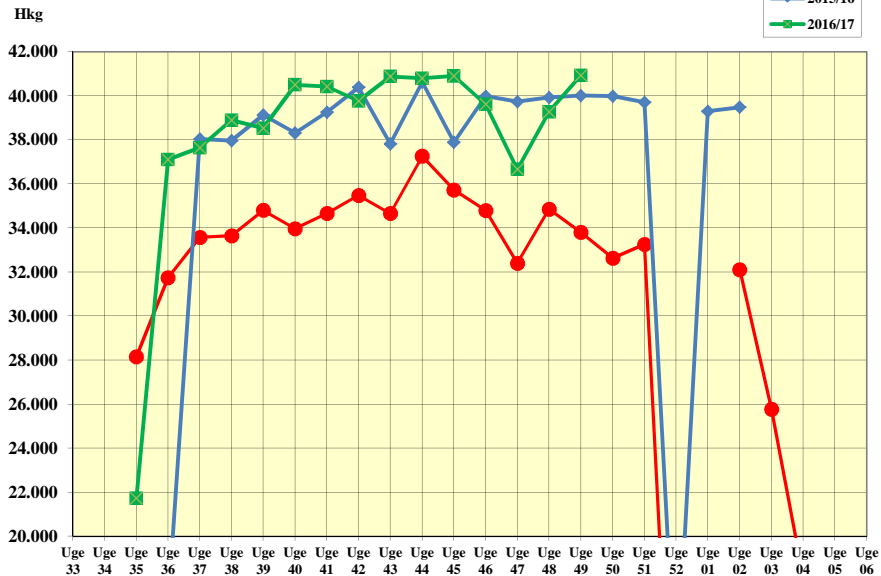

Karup Kartoffelfabrik

12-12-2016

Forbrug af kartofler (hkg renvægt)

Smudsindhold

Forbrug af stivelse (hkg)

Stivelsesindhold