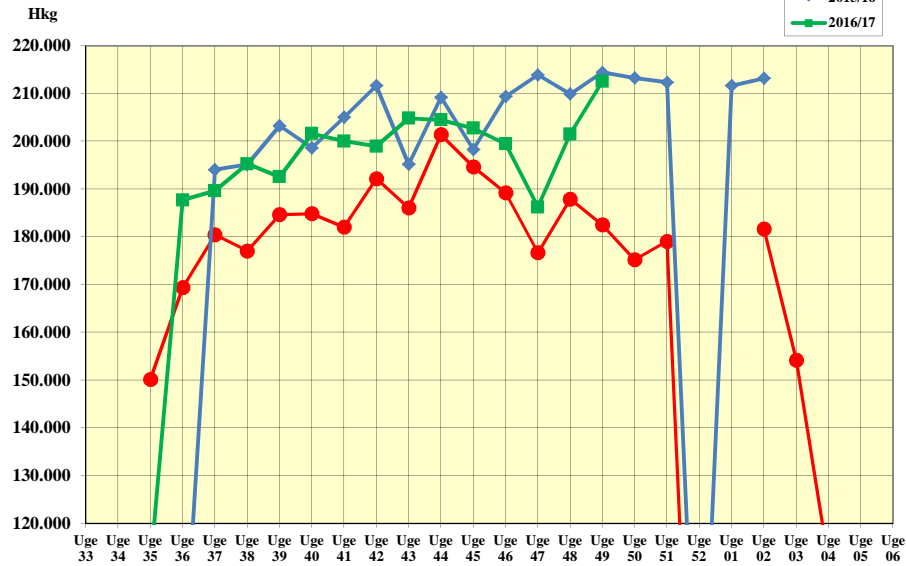

Karup Kartoffelfabrik

12-12-2016

Forbrug af kartofler (hkg renvægt)

Smudsindhold

Forbrug af stivelse (hkg)

Stivelsesindhold